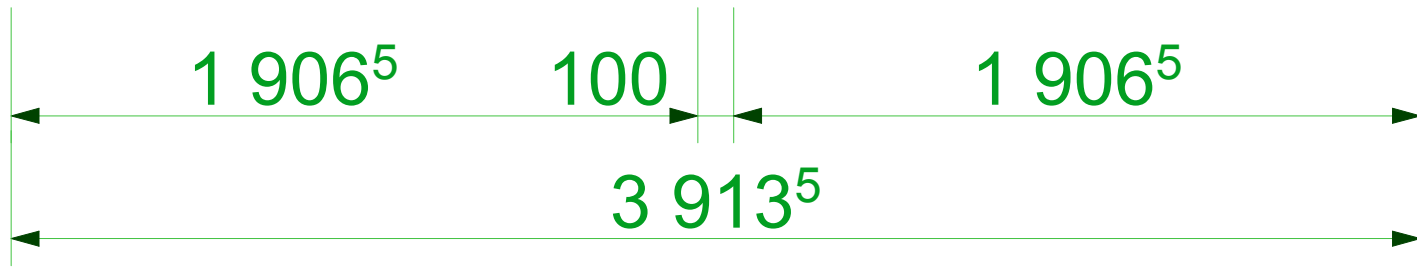

100
76

422⁵

PEZOWOOD 4x2 FAHÁZ OROMZAT

524⁵

74

598⁵

1 906⁵

100