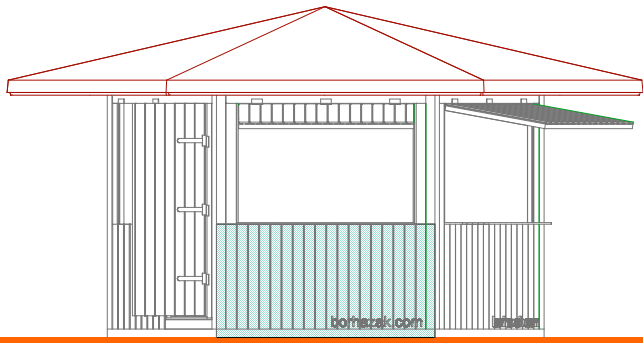

Nagy ablak dekorálása. (új típus)

A felnyíló rész kivágását helyszínen kell elkészítenie, mivel az ablakok kétféle mérettel készültek!!!

Nagy ablak dekorálása. (régí típus)

Nagy ablakok alatti dekorációs sáv

Régi és új ablakos elemek pultméretei

Pultméret

Ponyvaméret hatszögletű faházhoz.

Hatszögletű borház Alaprajz

Leforduló rész a rögzítéshez