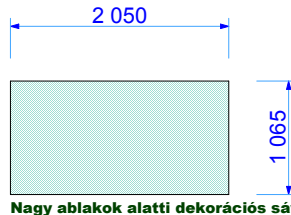

Nagy ablak dekorálása. (új típus)

A felnyíló rész kivágását helyszínen kell elkészítenie, mivel az ablakok kétféle mérettel készültek!!!

Nagy ablak dekorálása. (régí típus)

Nagy ablakok alatti dekorációs sáv

Régi és új ablakos elemek pultméretei

Pultméret

Ponyvaméret hatszögletű faházhoz.

Hatszögletű borház Alaprajz

Leforduló rész a rögzítéshez