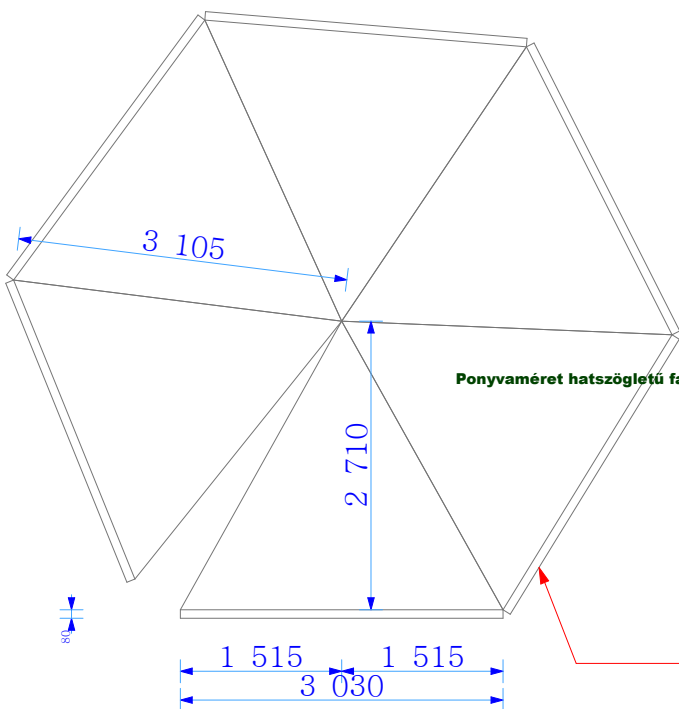

Nagy ablak dekorálása. (új típus)

A felnyíló rész kivágását helyszínen kell elkészítenie, mivel az ablakok kétféle mérettel készültek!!!

Nagy ablak dekorálása. (régí típus)

Nagy ablakok alatti dekorációs sáv

Régi és új ablakos elemek pultméretei

Pultméret

Ponyvaméret hatszögletű faházhoz.

Hatszögletű borház Alaprajz

Leforduló rész a rögzítéshez