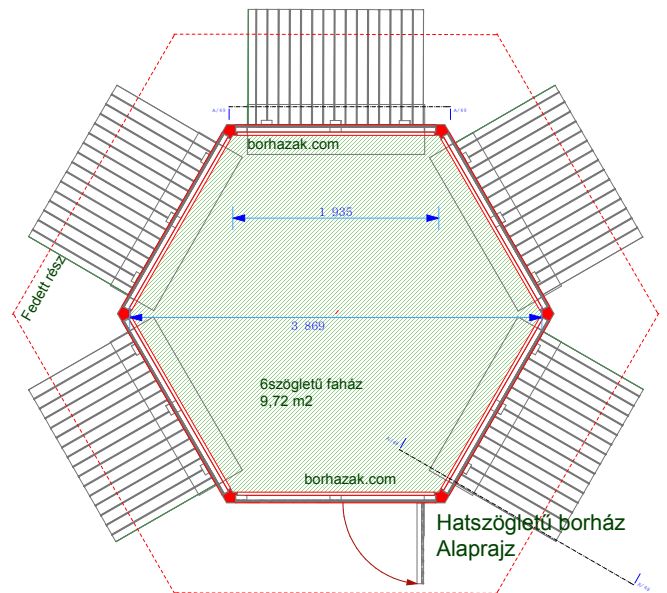

Nagy ablak dekorálása. (új típus)

A felnyíló rész kivágását helyszínen kell elkészítenie, mivel az ablakok kétféle mérettel készültek!!!

Nagy ablak dekorálása. (régí típus)

Nagy ablakok alatti dekorációs sáv

Régi és új ablakos elemek pultméretei

Pultméret

Ponyvaméret hatszögletű faházhoz.

Hatszögletű borház Alaprajz

Leforduló rész a rögzítéshez