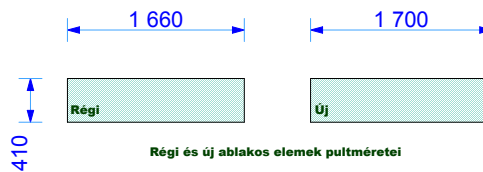

Nagy ablak dekorálása. (új típus)

A felnyíló rész kivágását helyszínen kell elkészítenie, mivel az ablakok kétféle mérettel készültek!!!

Nagy ablak dekorálása. (régí típus)

Nagy ablakok alatti dekorációs sáv

Régi és új ablakos elemek pultméretei

Pultméret

Ponyvaméret hatszögletű faházhoz.

Hatszögletű borház Alaprajz

Leforduló rész a rögzítéshez