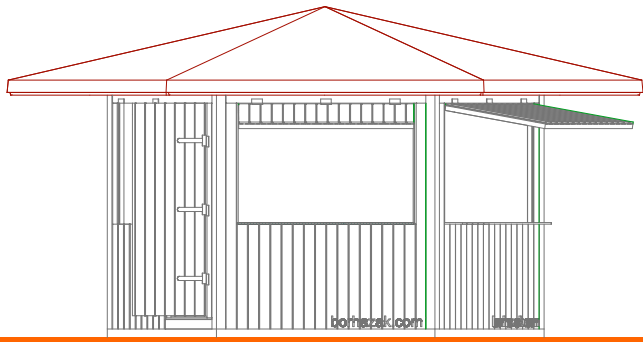

Nagy ablak dekorálása. (új típus)

A felnyíló rész kivágását helyszínen kell elkészítenie, mivel az ablakok kétféle mérettel készültek!!!

Nagy ablak dekorálása. (régí típus)

Nagy ablakok alatti dekorációs sáv

Régi és új ablakos elemek pultméretei

Pultméret

Ponyvaméret hatszögletű faházhoz.

Hatszögletű borház Alaprajz

Leforduló rész a rögzítéshez